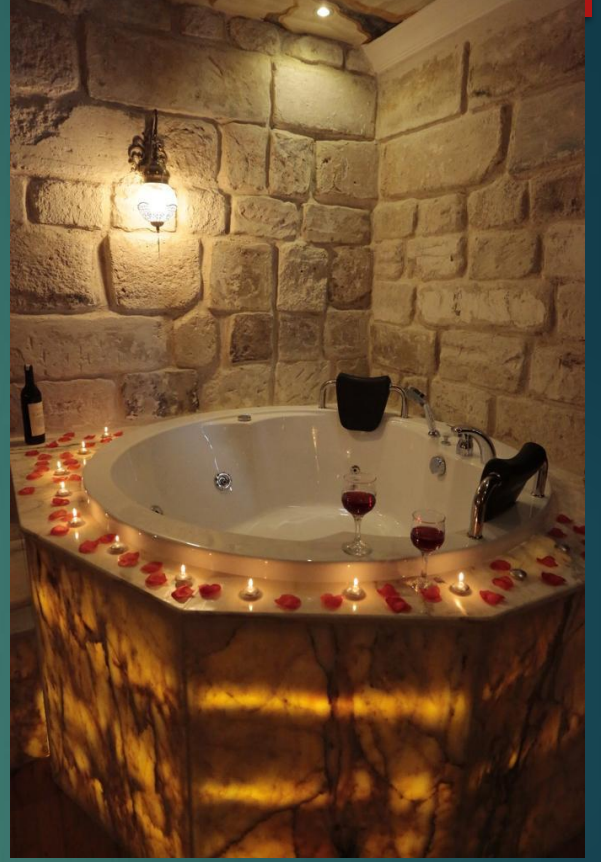

150 Q H 60 ÇİFT KİŞİLİK OVAL JAKUZİ

150 Q H 60 OVAL 16 JET JAKUZİ	26.550,00 TL	SİSTEM 1 FİYATI	33.100,00 TL	
FİYATA DAHİL JAKUZİ ÖZELLİKLERİ		ALT HAVA BLOWER SİSTEM ÖZELLİKLERİ & FİYATI	9.300,00 TL	
1.2 HP JAKUZİ SU MOTORU		BLOWER HAVA MOTORU		
8 AD YAN SU JETİ		12 AD BLOWER HAVA JETİ		
8 AD SIRT SU JETİ		BLOWER AÇMA KAPAMA BUTONU		
DOKUNMATİK KUMANDA			28 JETLİ SİSTEM 2 FİYATI	42.400,00 TL
2 ADET TUTMA KOLU				
SU SEVİYE SENSÖRÜ				
7 RENK SLAYT LED LAMBA				
TAZYİK AYAR BUTONU				
EMİŞ SÜZGEÇİ				
KUMANDALI SİFON SİSTEMİ			HARİCİ EKSTRA TERCİHLER & FİYATLARI	
AKRİLİK GÖVDE 5 YIL GARANTİLİ			KOMPOZİT PANEL	11.000,00 TL
AYARLI PASLANMAZ AYAK SİSTEMİ			4 TARAF AHŞAP PLATFORM BASAMAK	10.600,00 TL
			SU ISITICI 6 KW 220 WOLT	8.250,00 TL
		SU ISITICI 15 KW 380 WOLT	9.400,00 TL	
SİSTEM 1 EKSTRA TERCİHLERİ & FİYATLARI		BEYAZ HARİCİ RENKLİ AKRİLİK FİYAT FARKI	4.150,00 TL	
4 LÜ SET ANKASTRE JAKUZİ BATARYASI	4.250,00 TL	AKRİLİK RENKLERİ BEYAZ, MAVİ, KIRMIZI, SİYAH		
2 AD KROM METAL BAŞLIKLİ YASTIK	1.300,00 TL	DIŞ MEKANDA RENKLİ AKRİLİK TAVSİYE EDİLMEZ		
SİSTEM 1 FİYATI	32.100,00 TL