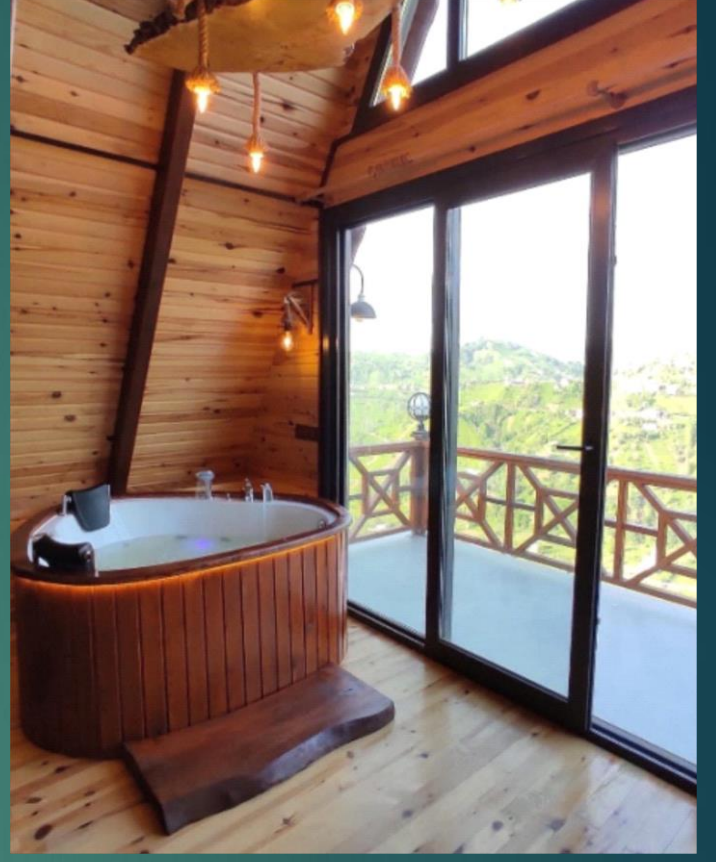

135 x 150 H 60 ARMUT MODEL JAKUZİ

135X150 H 60 ARMUT MODEL 14 JET JAKUZİ	27.450,00 TL	SİSTEM 1 FİYATI	33.000,00 TL
FİYATA DAHİL JAKUZİ ÖZELLİKLERİ	DOKUNMATİK KUMANDA PANELİ TUTMA KOLU	ALT HAVA BLOWER SİSTEM ÖZELLİKLERİ & FİYATI	9.300,00 TL
1.2 HP JAKUZİ SU MOTORU		BLOWER HAVA MOTORU	
6 AD YAN SU JETİ		12 AD BLOWER HAVA JETİ	
8 AD SIRT SU JETİ		BLOWER AÇMA KAPAMA BUTONU	
DOKUNMATİK KUMANDA		26 JETLİ SİSTEM 2 FİYATI	42.300,00 TL
2 ADET TUTMA KOLU		HARİCİ EKSTRA TERCİHLER & FİYATLARI	
SU SEVİYE SENSÖRÜ		4 TARAF AŞŞAP PLATFORM BASAMAK	10.600,00 TL
7 RENK SLAYT LED LAMBA		SU ISITICI 6 KW 220 WOLT	8.250,00 TL
TAZYİK AYAR BUTONU		SU ISITICI 15 KW 380 WOLT	9.400,00 TL
EMİŞ SÜZGEÇİ		BEYAZ HARİCİ RENKLİ AKRİLİK FİYAT FARKI	4.150,00 TL
KUMANDALI SİFON SİSTEMİ		KOMPOZİT PANEL	11.000,00 TL
GÜÇLENDİRİLMİŞ AKRİLİK GÖVDE		AKRİLİK RENKLERİ BEYAZ, MAVİ, KIRMIZI, SİYAH	
AYARLI PASLANMAZ AYAK SİSTEMİ		DIŞ MEKANDA RENKLİ AKRİLİK TAVSİYE EDİLMEZ	
SİSTEM 1 EKSTRA TERCİHLERİ & FİYATLARI		SİSTEM 1 FİYATI	33.000,00 TL
4 LÜ SET ANKASTRE JAKUZİ BATARYASI			
2 AD KROM METAL BAŞLIKLİ YASTIK