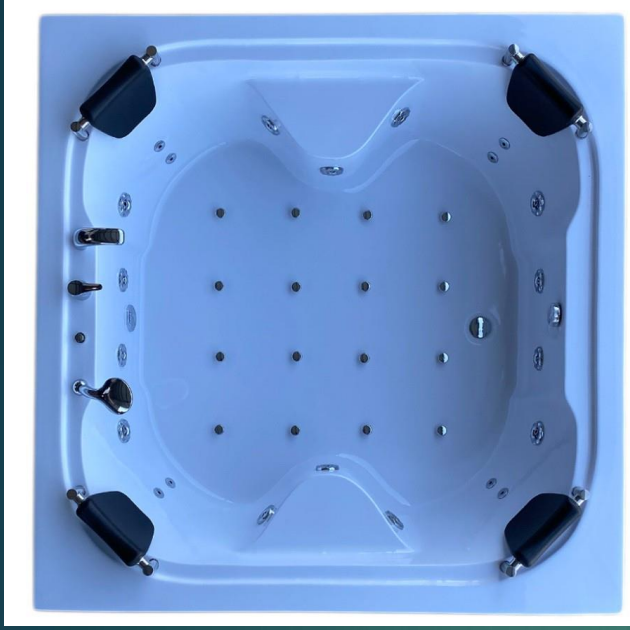

180 x 180 H 65 KARE 4 KİŞİLİK JAKUZİ

180 x 180 H 65 KARE 24 JET JAKUZİ	33.650,00 TL	SİSTEM 1 FİYATI	40.500,00 TL
FİYATA DAHİL JAKUZİ ÖZELLİKLERİ		ALT HAVA BLOWER SİSTEM ÖZELLİKLERİ & FİYATI	9.300,00 TL
1.2 HP JAKUZİ SU MOTORU		BLOWER HAVA MOTORU	
16 AD YAN SU JETİ		20 AD BLOWER HAVA JETİ	
8 AD SIRT SU JETİ		BLOWER AÇMA KAPAMA BUTONU	
DOKUNMATİK KUMANDA		44 JETLİ SİSTEM 2 FİYATI	49.800,00 TL
2 ADET TUTMA KOLU		HARİCİ EKSTRA TERCİHLER & FİYATLARI	
SU SEVİYE SENSÖRÜ		AKRİLİK ÖN VE YAN PANEL	2.350,00 TL
7 RENK SLAYT LED LAMBA		4 TARAF AHŞAP PLATFORM BASAMAK	10.600,00 TL
TAZYİK AYAR BUTONU		AHŞAP ÖN YAN PANEL VE BASAMAK	5.900,00 TL
EMİŞ SÜZGEÇİ		SU ISITICI 6 KW 220 WOLT	8.250,00 TL
KUMANDALI SIFON SİSTEMİ		SU ISITICI 15 KW 380 WOLT	9.400,00 TL
GÜÇLENDİRİLMİŞ AKRİLİK GÖVDE		BEYAZ HARİCİ RENKLİ AKRİLİK FİYAT FARKI	4.150,00 TL
AYARLI PASLANMAZ AYAK SİSTEMİ		AKRİLİK RENKLERİ BEYAZ, MAVİ, KIRMIZI, SİYAH	
SİSTEM 1 EKSTRA TERCİHLERİ & FİYATLARI		DIŞ MEKANDA RENKLİ AKRİLİK TAVSİYE EDİLMEZ	
4 LÜ SET ANKASTRE JAKUZİ BATARYASI			
4 AD KROM METAL BAŞLIKLİ YASTIK			
SİSTEM 1 FİYATI	40.500,00 TL