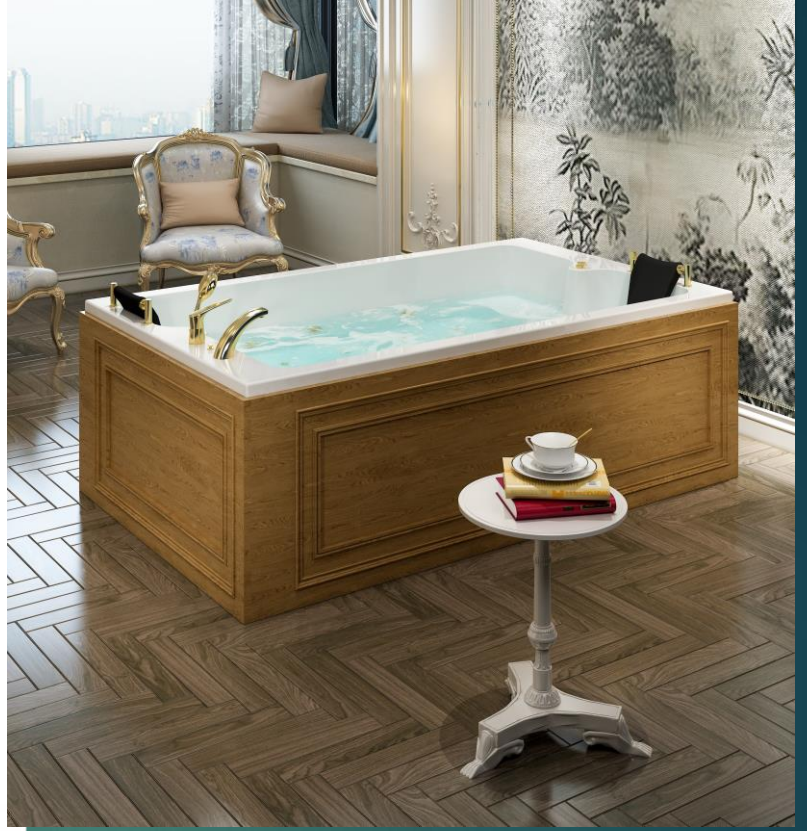

120 x 200 H 60 DİKDÖRTGEN JAKUZİ

120X200 H 60 DİKDÖRTGEN 20 JET JAKUZİ	27.600,00 TL	SİSTEM 1 FİYATI	33.150,00 TL	
FİYATA DAHİL JAKUZİ ÖZELLİKLERİ	DOKUNMATİK KUMANDA PANELİ TUTMA KOLU	ALT HAVA BLOWER SİSTEM ÖZELLİKLERİ & FİYATI	9.300,00 TL	
1.2 HP JAKUZİ SU MOTORU		BLOWER HAVA MOTORU		
8 AD YAN SU JETİ		16 AD BLOWER HAVA JETİ		
8 AD SIRT SU JETİ		BLOWER AÇMA KAPAMA BUTONU		
4 AD AYAK SU JETİ			36 JETLİ SİSTEM 2 FİYATI	42.450,00 TL
DOKUNMATİK KUMANDA				
2 ADET TUTMA KOLU				
SU SEVİYE SENSÖRÜ				
7 RENK SLAYT LED LAMBA				
TAZYİK AYAR BUTONU				
EMİŞ SÜZGEÇİ				
KUMANDALI SİFON SİSTEMİ				
GÜÇLENDİRİLMİŞ AKRİLİK GÖVDE				
AYARLI PASLANMAZ AYAK SİSTEMİ				
SİSTEM 1 EKSTRA TERCİHLERİ & FİYATLARI		HARİCİ EKSTRA TERCİHLER & FİYATLARI		
4 LÜ SET ANKASTRE JAKUZİ BATARYASI	4.250,00 TL	AKRİLİK ÖN VE YAN PANEL	2.350,00 TL	
2 AD KROM METAL BAŞLIKLİ YASTIK	1.300,00 TL	4 TARAF AHŞAP PLATFORM BASAMAK	10.600,00 TL	
		AHŞAP ÖN YAN PANEL VE BASAMAK	5.900,00 TL	
		SU ISITICI 6 KW 220 WOLT	8.250,00 TL	
		SU ISITICI 15 KW 380 WOLT	9.400,00 TL	
		BEYAZ HARİCİ RENKLİ AKRİLİK FİYAT FARKI	4.150,00 TL	
		AKRİLİK RENKLERİ BEYAZ, MAVİ, KIRMIZI, SİYAH		
		DIŞ MEKANDA RENKLİ AKRİLİK TAVSİYE EDİLMEZ		
SİSTEM 1 FİYATI	33.150,00 TL