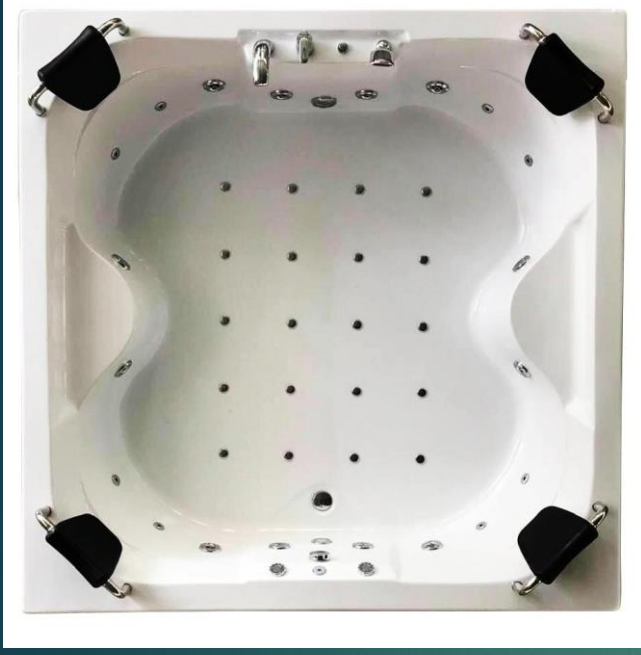

200 x 200 H 65 4 KİŞİLİK KARE JAKUZİ

200 X 200 H 65 KARE 24 JET JAKUZİ	37.000,00 TL	SİSTEM 1 FİYATI	43.850,00 TL
FİYATA DAHİL JAKUZİ ÖZELLİKLERİ		ALT HAVA BLOWER SİSTEM ÖZELLİKLERİ & FİYATI	9.300,00 TL
1.2 HP JAKUZİ SU MOTORU		BLOWER HAVA MOTORU	
16 AD YAN SU JETİ		20 AD BLOWER HAVA JETİ	
8 AD SIRT SU JETİ		BLOWER AÇMA KAPAMA BUTONU	
DOKUNMATİK KUMANDA		44 JETLİ SİSTEM 2 FİYATI	53.150,00 TL
2 ADET TUTMA KOLU			
SU SEVİYE SENSÖRÜ			
7 RENK SLAYT LED LAMBA			
TAZYİK AYAR BUTONU			
EMİŞ SÜZGEÇİ		HARİCİ EKSTRA TERCİHLER & FİYATLARI	
KUMANDALI SIFON SİSTEMİ		AKRİLİK ÖN VE YAN PANEL	2.350,00 TL
GÜÇLENDİRİLMİŞ AKRİLİK GÖVDE		4 TARAF AHŞAP PLATFORM BASAMAK	10.600,00 TL
AYARLI PASLANMAZ AYAK SİSTEMİ		AHŞAP ÖN YAN PANEL VE BASAMAK	5.900,00 TL
		SU ISITICI 6 KW 220 WOLT	8.250,00 TL
	SU ISITICI 15 KW 380 WOLT	9.400,00 TL	
SİSTEM 1 EKSTRA TERCİHLERİ & FİYATLARI	BEYAZ HARİCİ RENKLİ AKRİLİK FİYAT FARKI	4.150,00 TL	
4 LÜ SET ANKASTRE JAKUZİ BATARYASI	4.250,00 TL	AKRİLİK RENKLERİ BEYAZ, MAVİ, KIRMIZI, SİYAH	
4 AD KROM METAL BAŞLIKLIL YASTIK	2.600,00 TL	DIŞ MEKANDA RENKLİ AKRİLİK TAVSİYE EDİLMEZ	
SİSTEM 1 FİYATI	43.850,00 TL