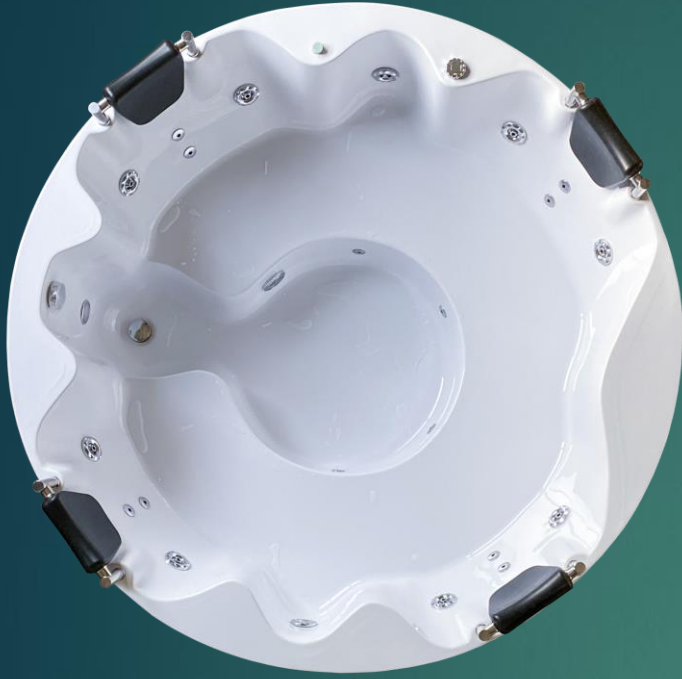

191 Q H 80 OVAL 4 KİŞİLİK SPA JAKUZİ

191 Q H 80 OVAL 22 JET JAKUZİ	49.550,00 TL	SİSTEM 1 FİYATI	56.400,00 TL
FİYATA DAHİL JAKUZİ ÖZELLİKLERİ		ALT HAVA BLOWER SİSTEM ÖZELLİKLERİ & FİYATI	9.300,00 TL
1.2 HP JAKUZİ SU MOTORU		BLOWER HAVA MOTORU	
6 AD YAN SU JETİ		16 AD BLOWER HAVA JETİ	
16 AD SIRT SU JETİ		BLOWER AÇMA KAPAMA BUTONU	
DOKUNMATİK KUMANDA		38 JETLİ SİSTEM 2 FİYATI	65.700,00 TL
2 ADET TUTMA KOLU			
SU SEVİYE SENSÖRÜ			
7 RENK SLAYT LED LAMBA			
TAZYİK AYAR BUTONU			
EMİŞ SÜZGEÇİ			
KUMANDALI SİFON SİSTEMİ			
AKRİLİK GÖVDE 5 YIL GARANTİLİ		HARİCİ EKSTRA TERCİHLER & FİYATLARI	
AYARLI PASLANMAZ AYAK SİSTEMİ		4 TARAF AHŞAP PLATFORM BASAMAK	11.000,00 TL
		SU ISITICI 6 KW 220 WOLT	8.250,00 TL
	SU ISITICI 15 KW 380 WOLT	9.400,00 TL	
SİSTEM 1 EKSTRA TERCİHLERİ & FİYATLARI	BEYAZ HARİCİ RENKLİ AKRİLİK FİYAT FARKI	4.150,00 TL	
4 LÜ SET ANKASTRE JAKUZİ BATARYASI	AKRİLİK RENKLERİ BEYAZ, MAVİ, KIRMIZI, SİYAH		
4 AD KROM METAL BAŞLIKLİ YASTIK	DIŞ MEKANDA RENKLİ AKRİLİK TAVSİYE EDİLMEZ		
SİSTEM 1 FİYATI	56.400,00 TL