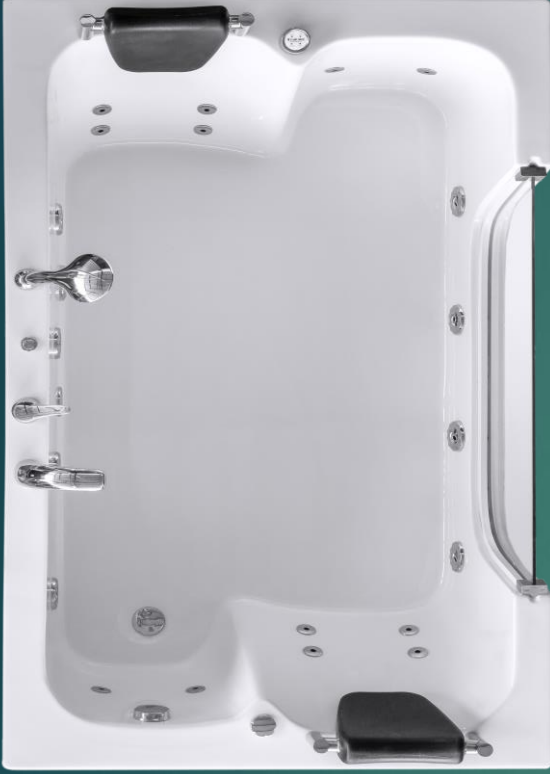

110x180 H 60 CAMLI

110X180 H 60 CAMLI 16 JET JAKUZİ	35.200,00 TL	SİSTEM 1 FİYATI	40.750,00 TL	
FİYATA DAHİL JAKUZİ ÖZELLİKLERİ	DOKUNMATİK KUMANDA PANELİ TUTMA KOLU	ALT HAVA BLOWER SİSTEM ÖZELLİKLERİ & FİYATI	9.300,00 TL	
1.2 HP JAKUZİ SU MOTORU		BLOWER HAVA MOTORU		
5 AD YAN SU JETİ		12 AD BLOWER HAVA JETİ		
8 AD SIRT SU JETİ		BLOWER AÇMA KAPAMA BUTONU		
4 AD AYAK SU JETİ			30 JETLİ SİSTEM 2 FİYATI	50.050,00 TL
DOKUNMATİK KUMANDA				
2 ADET TUTMA KOLU				
SU SEVİYE SENSÖRÜ				
7 RENK SLAYT LED LAMBA				
TAZYİK AYAR BUTONU				
EMİŞ SÜZGEÇİ				
KUMANDALI SIFON SİSTEMİ			HARİCİ EKSTRA TERCİHLER & FİYATLARI	
GÜÇLENDİRİLMİŞ AKRİLİK GÖVDE			AKRİLİK ÖN VE YAN PANEL	2.350,00 TL
AYARLI PASLANMAZ AYAK SİSTEMİ			4 TARAF AHŞAP PLATFORM BASAMAK	10.600,00 TL
AKRİLİ ÖN VE YAN PANEL			AHŞAP ÖN YAN PANEL VE BASAMAK	5.900,00 TL
		SU ISITICI 6 KW 220 WOLT	8.250,00 TL	
		SU ISITICI 15 KW 380 WOLT	9.400,00 TL	
		BEYAZ HARİCİ RENKLİ AKRİLİK FİYAT FARKI	4.150,00 TL	
SİSTEM 1 EXTRE TERCİHLERİ & FİYATLARI		AKRİLİK RENKLERİ BEYAZ, MAVİ, KIRMIZI, SİYAH		
4 LÜ SET ANKASTRE JAKUZİ BATARYASI	4.250,00 TL	DIŞ MEKANDA RENKLİ AKRİLİK TAVSİYE EDİLMEZ		
2 AD KROM METAL BAŞLIKLIL YASTIK	1.300,00 TL			
SİSTEM 1 FİYATI	40.750,00 TL