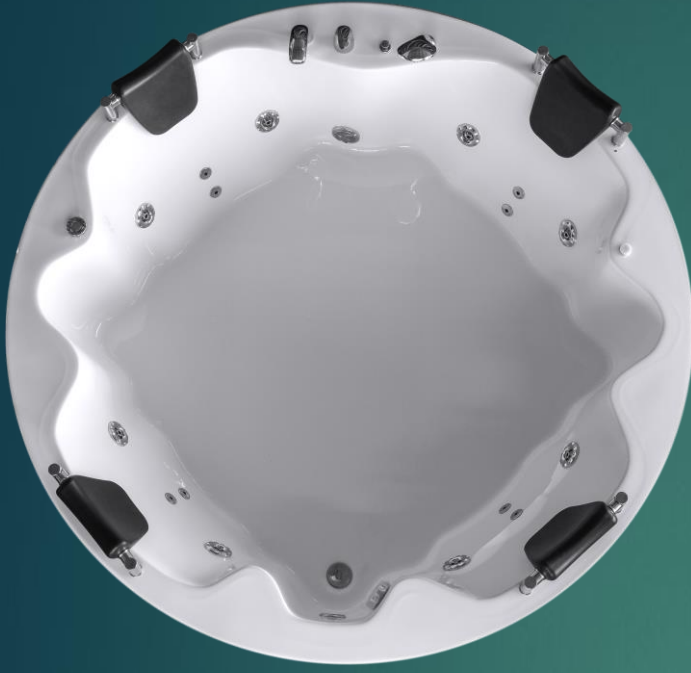

190 Q H 65 OVAL 4 KİŞİLİK JAKUZİ

190 Q H 65 OVAL 22 JET JAKUZİ	33.650,00 TL	SİSTEM 1 FİYATI	40.500,00 TL
FİYATA DAHİL JAKUZİ ÖZELLİKLERİ		ALT HAVA BLOWER SİSTEM ÖZELLİKLERİ & FİYATI	9.300,00 TL
1.2 HP JAKUZİ SU MOTORU		BLOWER HAVA MOTORU	
6 AD YAN SU JETİ		16 AD BLOWER HAVA JETİ	
16 AD SIRT SU JETİ		BLOWER AÇMA KAPAMA BUTONU	
DOKUNMATİK KUMANDA			
2 ADET TUTMA KOLU		38 JETLİ SİSTEM 2 FİYATI	49.800,00 TL
SU SEVİYE SENSÖRÜ			
7 RENK SLAYT LED LAMBA			
TAZYİK AYAR BUTONU			
EMİŞ SÜZGEÇİ			
KUMANDALI SIFON SİSTEMİ			
AKRİLİK GÖVDE 5 YIL GARANTİLİ			
AYARLI PASLANMAZ AYAK SİSTEMİ			
SİSTEM 1 EKSTRA TERCİHLERİ & FİYATLARI			
4 LÜ SET ANKASTRE JAKUZİ BATARYASI	4.250,00 TL	4 TARAF AHŞAP PLATFORM BASAMAK	10.600,00 TL
4 AD KROM METAL BAŞLIKLIL YASTIK	2.600,00 TL	SU ISITICI 6 KW 220 WOLT	8.250,00 TL
		SU ISITICI 15 KW 380 WOLT	9.450,00 TL
		BEYAZ HARİCİ RENKLİ AKRİLİK FİYAT FARKI	4.150,00 TL
		AKRİLİK RENKLERİ BEYAZ, MAVİ, KIRMIZI, SİYAH	
		DIŞ MEKANDA RENKLİ AKRİLİK TAVSİYE EDİLMEZ	
SİSTEM 1 FİYATI	40.500,00 TL