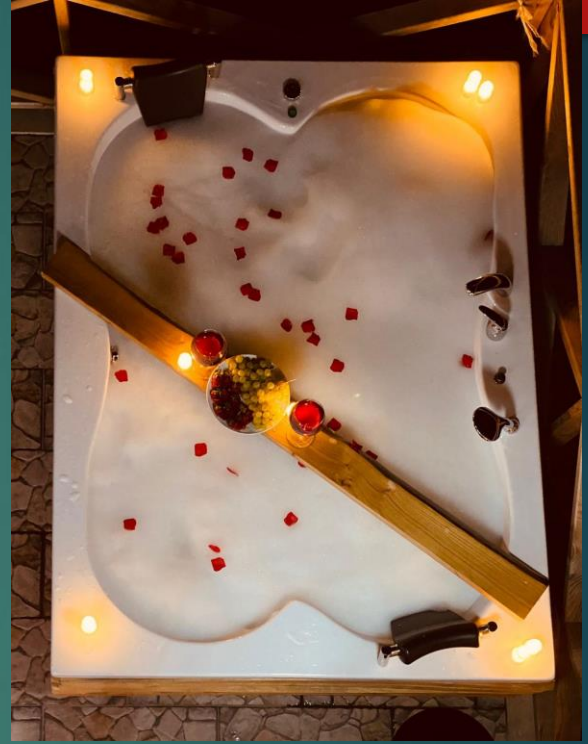

150 x 180 H 60 ÇİFT KİŞİLİK JAKUZİ

150 X 180 H 60 Dikdörtgen 20 JET Jakuzi		28.000,00 TL	SİSTEM 1 FİYATI	33.550,00 TL
FİYATA DAHİL JAKUZİ ÖZELLİKLERİ		DOKUNMATİK KUMANDA PANELİ TUTMA KOLU	ALT HAVA BLOWER SİSTEM ÖZELLİKLERİ & FİYATI 9.300,00 TL	
1.2 HP JAKUZİ SU MOTORU			BLOWER HAVA MOTORU	
8 AD YAN SU JETİ			16 AD BLOWER HAVA JETİ	
8 AD SIRT SU JETİ			BLOWER AÇMA KAPAMA BUTONU	
4 AD AYAK SU JETİ			36 JETLİ SİSTEM 2 FİYATI 42.850,00 TL	
DOKUNMATİK KUMANDA			HARİCİ EKSTRA TERCİHLER & FİYATLARI	
2 ADET TUTMA KOLU			AKRİLİK ÖN VE YAN PANEL 2.350,00 TL	
SU SEVİYE SENSÖRÜ			4 TARAF AHŞAP PLATFORM BASAMAK 10.600,00 TL	
7 RENK SLAYT LED LAMBA			AHŞAP ÖN YAN PANEL VE BASAMAK 5.900,00 TL	
TAZYİK AYAR BUTONU			SU ISITICI 6 KW 220 WOLT 8.250,00 TL	
EMİŞ SÜZGEÇİ			SU ISITICI 15 KW 380 WOLT 9.400,00 TL	
KUMANDALI SIFON SİSTEMİ			BEYAZ HARİCİ RENKLİ AKRİLİK FİYAT FARKI 4.150,00 TL	
GÜÇLENDİRİLMİŞ AKRİLİK GÖVDE			AKRİLİK RENKLERİ BEYAZ, MAVİ, KIRMIZI, SİYAH	
AYARLI PASLANMAZ AYAK SİSTEMİ			DIŞ MEKANDA RENKLİ AKRİLİK TAVSİYE EDİLMEZ	
SİSTEM 1 EKSTRA TERCİHLERİ & FİYATLARI				
4 LÜ SET ANKASTRE JAKUZİ BATARYASI 4.250,00 TL				
2 AD KROM METAL BAŞLIKLIL YASTIK 1.300,00 TL				
SİSTEM 1 FİYATI 33.550,00 TL