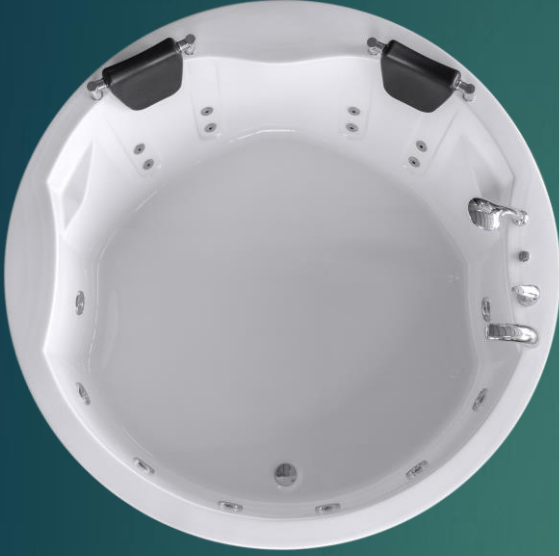

165 Q H 60 ÇİFT KİŞİLİK OVAL JAKUZİ

165 Q H 65 OVAL 16 JET JAKUZİ	27.750,00 TL	SİSTEM 1 FİYATI	33.300,00 TL
FİYATA DAHİL JAKUZİ ÖZELLİKLERİ		ALT HAVA BLOWER SİSTEM ÖZELLİKLERİ & FİYATI	9.300,00 TL
1.2 HP JAKUZİ SU MOTORU		BLOWER HAVA MOTORU	
8 AD YAN SU JETİ		16 AD BLOWER HAVA JETİ	
8 AD SIRT SU JETİ		BLOWER AÇMA KAPAMA BUTONU	
DOKUNMATİK KUMANDA		32 JETLİ SİSTEM 2 FİYATI	42.600,00 TL
2 ADET TUTMA KOLU			
SU SEVİYE SENSÖRÜ			
7 RENK SLAYT LED LAMBA			
TAZYİK AYAR BUTONU			
EMİŞ SÜZGEÇİ			
KUMANDALI SIFON SİSTEMİ		HARİCİ EKSTRA TERCİHLER & FİYATLARI	
AKRİLİK GÖVDE 5 YIL GARANTİLİ		KOMPOZİT PANEL	11.000,00 TL
AYARLI PASLANMAZ AYAK SİSTEMİ		4 TARAF AHŞAP PLATFORM BASAMAK	10.600,00 TL
		SU ISITICI 6 KW 220 WOLT	8.250,00 TL
	SU ISITICI 15 KW 380 WOLT	9.400,00 TL	
	BEYAZ HARİCİ RENKLİ AKRİLİK FİYAT FARKI	4.150,00 TL	
SİSTEM 1 EKSTRA TERCİHLERİ & FİYATLARI	AKRİLİK RENKLERİ BEYAZ, MAVİ, KIRMIZI, SİYAH		
4 LÜ SET ANKASTRE JAKUZİ BATARYASI	DIŞ MEKANDA RENKLİ AKRİLİK TAVSİYE EDİLMEZ		
2 AD KROM METAL BAŞLIKLİ YASTIK			
SİSTEM 1 FİYATI	33.300,00 TL