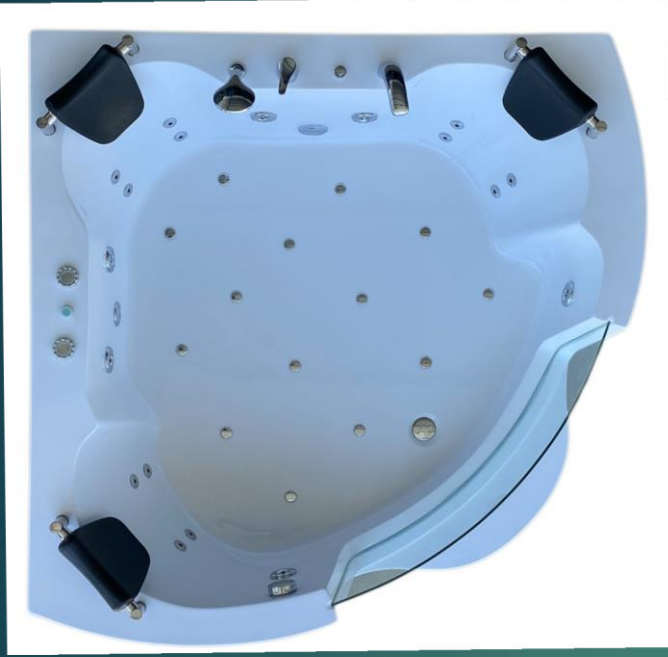

170 x 170 H 65 KÖŞE OVAL CAMLI 3 KİŞİLİK JAKUZİ

170 X 170 H 65 KÖŞE OVAL CAMLI 18 JET JAKUZİ	40.700,00 TL	SİSTEM 1 FİYATI	46.900,00 TL
FİYATA DAHİL JAKUZİ ÖZELLİKLERİ		ALT HAVA BLOWER SİSTEM ÖZELLİKLERİ & FİYATI	9.300,00 TL
1.2 HP JAKUZİ SU MOTORU		BLOWER HAVA MOTORU	
6 AD YAN SU JETİ		14 AD BLOWER HAVA JETİ	
12 AD SIRT SU JETİ		BLOWER AÇMA KAPAMA BUTONU	
DOKUNMATİK KUMANDA			
2 ADET TUTMA KOLU		32 JETLİ SİSTEM 2 FİYATI	56.200,00 TL
SU SEVİYE SENSÖRÜ			
7 RENK SLAYT LED LAMBA			
TAZYİK AYAR BUTONU			
EMİŞ SÜZGEÇİ			
KUMANDALI SIFON SİSTEMİ			
GÜÇLENDİRİLMİŞ AKRİLİK GÖVDE		HARİCİ EKSTRA TERCİHLER & FİYATLARI	
AYARLI PASLANMAZ AYAK SİSTEMİ		AKRİLİK ÖN PANEL FİYATA DAHİL	2.350,00 TL
AKRİLİK ÖN PANEL		SU ISITICI 6 KW 220 WOLT	8.250,00 TL
	SU ISITICI 15 KW 380 WOLT	9.400,00 TL	
	BEYAZ HARİCİ RENKLİ AKRİLİK FİYAT FARKI	4.150,00 TL	
SİSTEM 1 EKSTRA TERCİHLERİ & FİYATLARI	AKRİLİK RENKLERİ BEYAZ, MAVİ, KIRMIZI, SİYAH		
4 LÜ SET ANKASTRE JAKUZİ BATARYASI	DIŞ MEKANDA RENKLİ AKRİLİK TAVSİYE EDİLMEZ		
3 AD KROM METAL BAŞLIKLIL YASTIK			
SİSTEM 1 FİYATI	46.900,00 TL