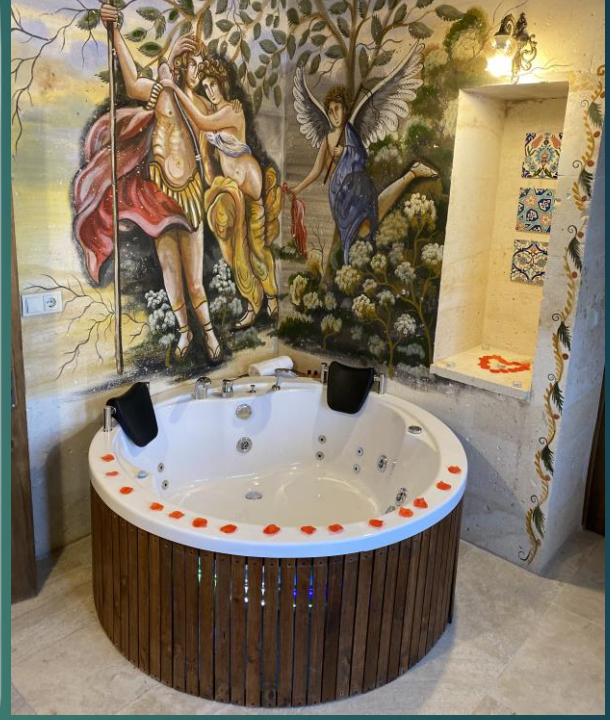

120 X 120 H 55 KARE JAKUZİ

120 x 120 H 55 KARE 14 JET JAKUZİ	23.350,00 TL	SİSTEM 1 FİYATI	28.900,00 TL	
FİYATA DAHİL JAKUZİ ÖZELLİKLERİ	DOKUNMATİK KUMANDA PANELİ TUTMA KOLU	ALT HAVA BLOWER SİSTEM ÖZELLİKLERİ & FİYATI	9.300,00 TL	
1.2 HP JAKUZİ SU MOTORU		BLOWER HAVA MOTORU		
6 AD YAN SU JETİ		8 AD BLOWER HAVA JETİ		
8 AD SIRT SU JETİ		BLOWER AÇMA KAPAMA BUTONU		
DOKUNMATİK KUMANDA			22 JETLİ SİSTEM 2 FİYATI	38.200,00 TL
2 ADET TUTMA KOLU				
SU SEVİYE SENSÖRÜ				
7 RENK SLAYT LED LAMBA				
TAZYİK AYAR BUTONU				
EMİŞ SÜZGEÇİ			HARİCİ EKSTRA TERCİHLER & FİYATLARI	
KUMANDALI SİFON SİSTEMİ			BEYAZ HARİCİ RENKLİ AKRİLİK FİYAT FARKI	4.150,00 TL
AKRİLİK GÖVDE 5 YIL GARANTİLİ			4 TARAF AHŞAP PLATFORM BASAMAK	10.600,00 TL
AYARLI PASLANMAZ AYAK SİSTEMİ			SU ISITICI 6 KW 220 WOLT	8.250,00 TL
			SU ISITICI 15 KW 380 WOLT	9.400,00 TL
SİSTEM 1 EKSTRA TERCİHLERİ & FİYATLARI		AKRİLİK RENKLERİ BEYAZ, MAVİ, KIRMIZI, SİYAH		
4 LÜ SET ANKASTRE JAKUZİ BATARYASI	4.250,00 TL	DIŞ MEKANDA RENKLİ AKRİLİK TAVSİYE EDİLMEZ		
2 AD KROM METAL BAŞLIKLIL YASTIK	1.300,00 TL			
SİSTEM 1 FİYATI	28.900,00 TL