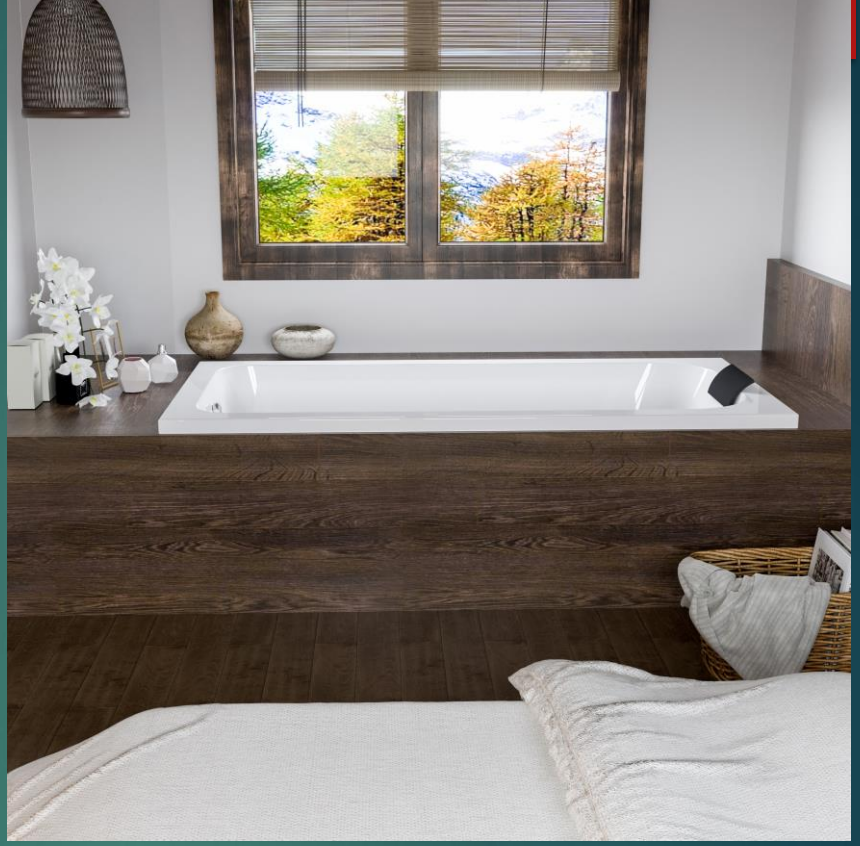

90 x 190 H 60 DİKDÖRTGEN JAKUZİ

90 X 190 H 60 DİKDÖRTGEN 14 JET JAKUZİ	24.500,00 TL	SİSTEM 1 FİYATI	29.400,00 TL
FİYATA DAHİL JAKUZİ ÖZELLİKLERİ		ALT HAVA BLOWER SİSTEM ÖZELLİKLERİ & FİYATI	9.300,00 TL
1.2 HP JAKUZİ SU MOTORU		BLOWER HAVA MOTORU	
8 AD YAN SU JETİ		12 AD BLOWER HAVA JETİ	
4 AD SIRT SU JETİ		BLOWER AÇMA KAPAMA BUTONU	
2 AD AYAK SU JETİ			
DOKUNMATİK KUMANDA PANELİ		26 JETLİ SİSTEM 2 FİYATI	38.400,00 TL
2 ADET TUTMA KOLU			
SU SEVİYE SENSÖRÜ			
7 RENK SLAYT LED LAMBA		HARİCİ EKSTRA TERCİHLER & FİYATLARI	
TAZYİK AYAR BUTONU		AKRİLİK ÖN VE YAN PANEL	2.350,00 TL
EMİŞ SÜZGEÇİ		4 TARAF AHŞAP PLATFORM BASAMAK	10.600,00 TL
KUMANDALI SİFON SİSTEMİ		AHŞAP ÖN YAN PANEL VE BASAMAK	5.900,00 TL
AKRİLİK GÖVDE 5 YIL GARANTİLİ		SU ISITICI 6 KW 220 WOLT	8.250,00 TL
AYARLI PASLANMAZ AYAK SİSTEMİ		SU ISITICI 15 KW 380 WOLT	9.400,00 TL
	BEYAZ HARİCİ RENKLİ AKRİLİK FİYAT FARKI	4.150,00 TL	
SİSTEM 1 EXTRE TERCİHLERİ & FİYATLARI	AKRİLİK RENKLERİ BEYAZ, MAVİ, KIRMIZI, SİYAH		
4 LÜ SET ANKASTRE JAKUZİ BATARYASI	DIŞ MEKANDA RENKLİ AKRİLİK TAVSİYE EDİLMEZ		
1 AD KROM METAL BAŞLIKLİ YASTIK			
SİSTEM 1 FİYATI	29.400,00 TL